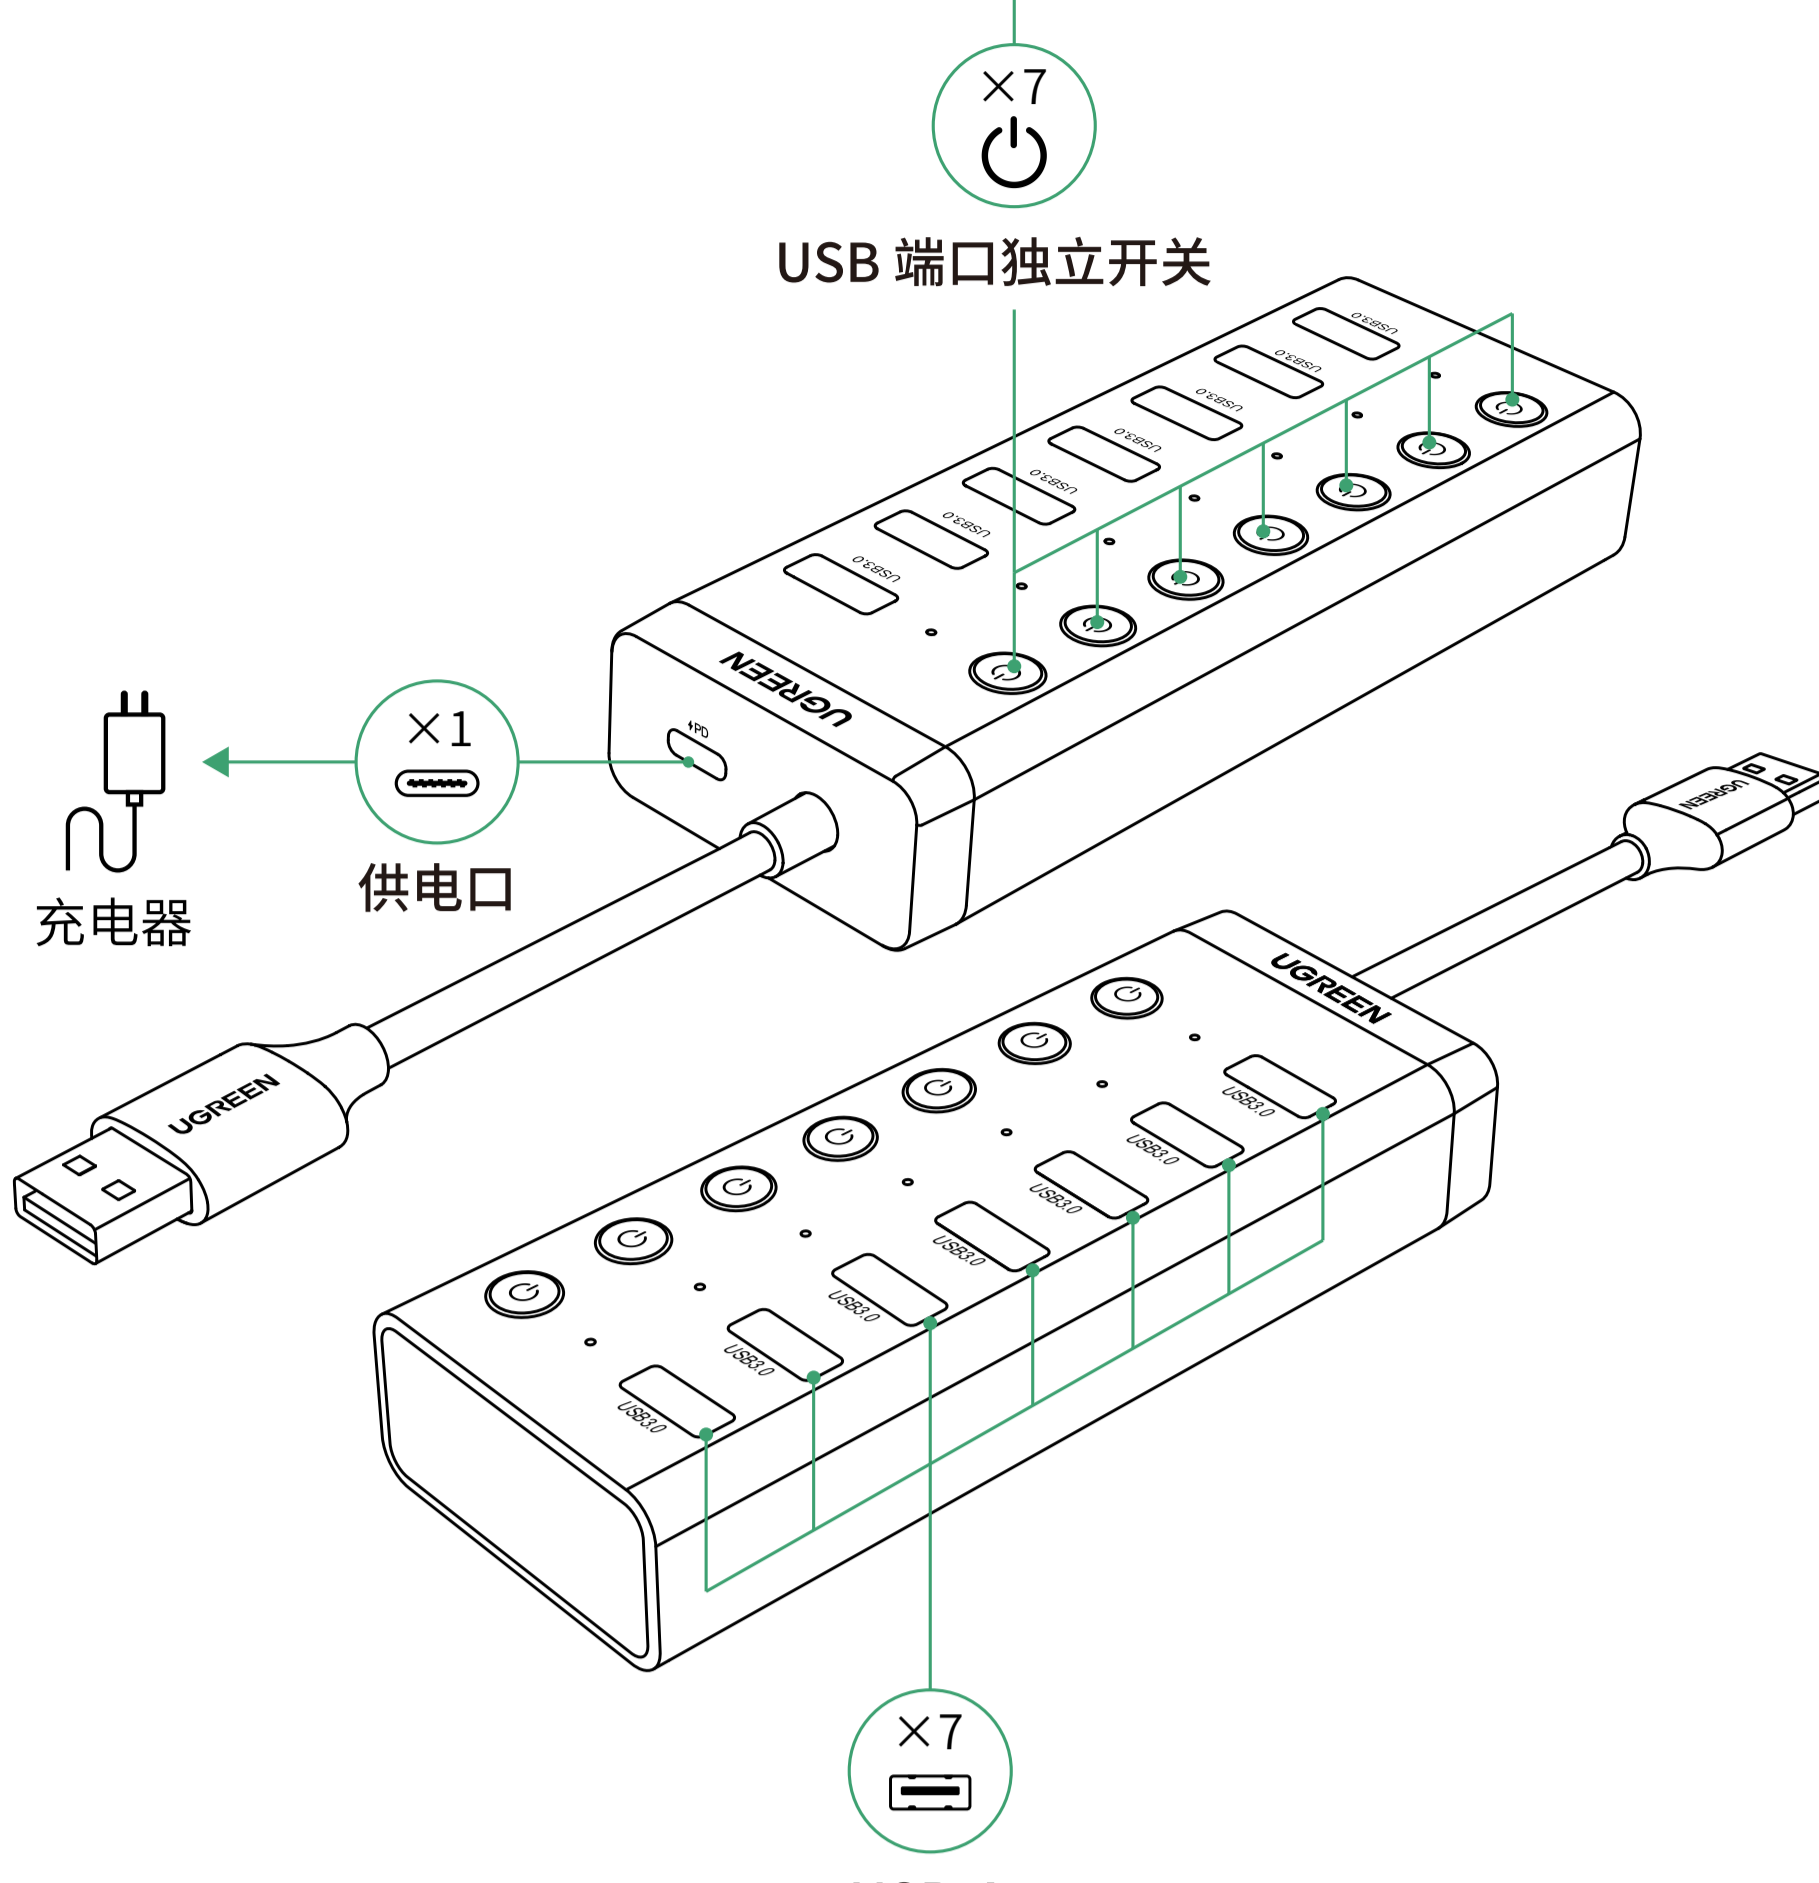

产品说明书

USB-A 3.0 八口集线器

Model: CM859 | P/N: 75948

连接示意图

关：按下开关（指示灯熄灭），设备立即与电脑断开连接。
开：再次按下（指示灯亮起），设备自动重新连接至电脑。

注：图中所示设备为部分示例，不包括所有型号，仅供参考。

使用说明

1. 产品用途

- 支持功能**
 - 数据传输（如U盘、移动硬盘、打印机等设备）
 - 可同时连接多个USB设备
- 不支持**
 - 视频传输（不能连接显示器/投影仪）
 - 设备充电（不能给手机/平板充电）

2. 供电指引

连接大功率设备（如移动硬盘）时：
请为集线器的供电口接入USB-C接口的65W或更高功率的PD快充充电器。

重要提醒：供电口仅用于给外接设备供电（如移动硬盘），不能反向给笔记本电脑充电。

注意事项

- 为确保数据安全，请在断开存储设备前，先执行电脑上的“安全移除”操作，再断开与本产品的连接。
- 请勿扔掷、敲击、振动本产品。
- 请勿自行拆装及维修本产品，若需维修请联系绿联售后。
- 长期不使用本产品时，请妥善存放，注意防尘、防潮。
- 请将本产品远离儿童和宠物放置。

包装清单

USB-A 3.0 八口集线器 ×1

产品参数

| | |
|--------|---|
| 输入 | USB-A×1 |
| 输出 | USB-A×7 |
| USB 接口 | 理论最大传输速率 5Gbps |
| 电源接口 | USB-C, PD 3.0 标准, 100W Max (不支持数据/视频传输) |
| 兼容系统 | Windows/macOS/Linux |