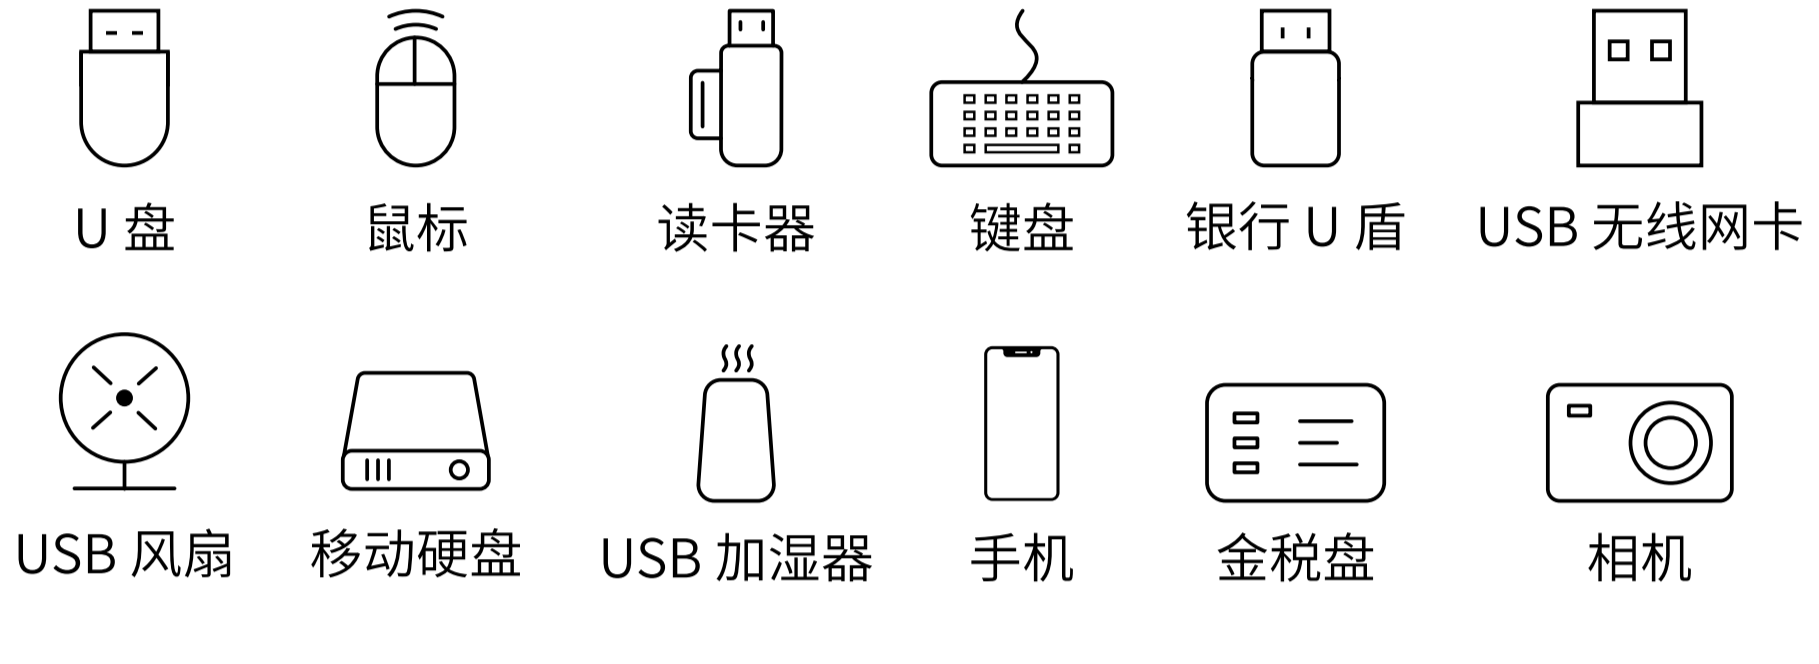

产品说明书

USB-A 3.0 八口集线器

Model: CM859 | P/N: 75948

连接示意图

关：按下开关（指示灯熄灭），设备立即与电脑断开连接。
开：再次按下（指示灯亮起），设备自动重新连接至电脑。

注：图中所示设备为部分示例，不包括所有型号，仅供参考。

使用说明

1. 产品用途

- 支持功能**
 - 数据传输（如U盘、移动硬盘、打印机等设备）
 - 可同时连接多个USB设备
- 不支持**
 - 视频传输（不能连接显示器/投影仪）
 - 设备充电（不能给手机/平板充电）

2. 供电指引

连接大功率设备（如移动硬盘）时：
请为集线器的供电口接入USB-C接口的65W或更高功率的PD快充充电器。

重要提醒：供电口仅用于给外接设备供电（如移动硬盘），不能反向给笔记本电脑充电。

注意事项

- 为确保数据安全，请在断开存储设备前，先执行电脑上的“安全移除”操作，再断开与本产品的连接。
- 请勿扔掷、敲击、振动本产品。
- 请勿自行拆装及维修本产品，若需维修请联系绿联售后。
- 长期不使用本产品时，请妥善存放，注意防尘、防潮。
- 请将本产品远离儿童和宠物放置。

包装清单

USB-A 3.0 八口集线器 ×1

产品参数

| | |
|--------|---|
| 输入 | USB-A×1 |
| 输出 | USB-A×7 |
| USB 接口 | 理论最大传输速率 5Gbps |
| 电源接口 | USB-C, PD 3.0 标准, 100W Max (不支持数据/视频传输) |
| 兼容系统 | Windows/macOS/Linux |