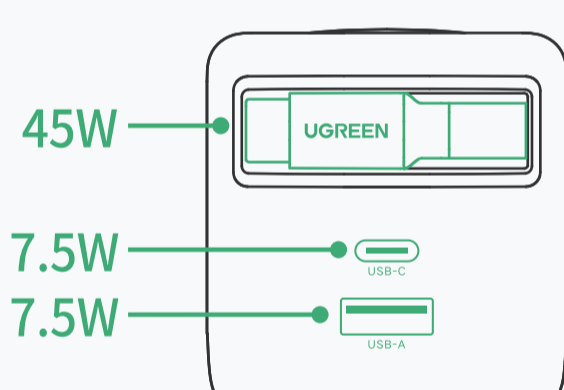

产品说明书

65W 伸缩线氮化镓快充充电器

Model: X605

连接示意图

提示：

- 为保证使用安全,若长期不使用,请断开充电器与电源插座的连接。
- 所示图片仅供参考.请以实际产品为准。

功率分配

单口充电

双口充电

三口充电

产品参数

产品名称	65W 伸缩线氮化镓快充充电器
输入	100-240V~ 50/60Hz 1.8A Max
USB-C 线输出	5.0V==3.0A/9.0V==3.0A/12.0V==3.0A/ 15.0V==3.0A/20.0V==3.0A 60.0W Max
USB-C 输出	5.0V==3.0A/9.0V==3.0A/12.0V==3.0A/ 15.0V==3.0A/20.0V==3.25A 65.0W Max
USB-A 输出	5.0V==3.0A/9.0V==2.0A /12.0V==1.5A / 10.0V==2.25A 22.5W Max
输出总功率	65.0W Max
线长	0.8m Max