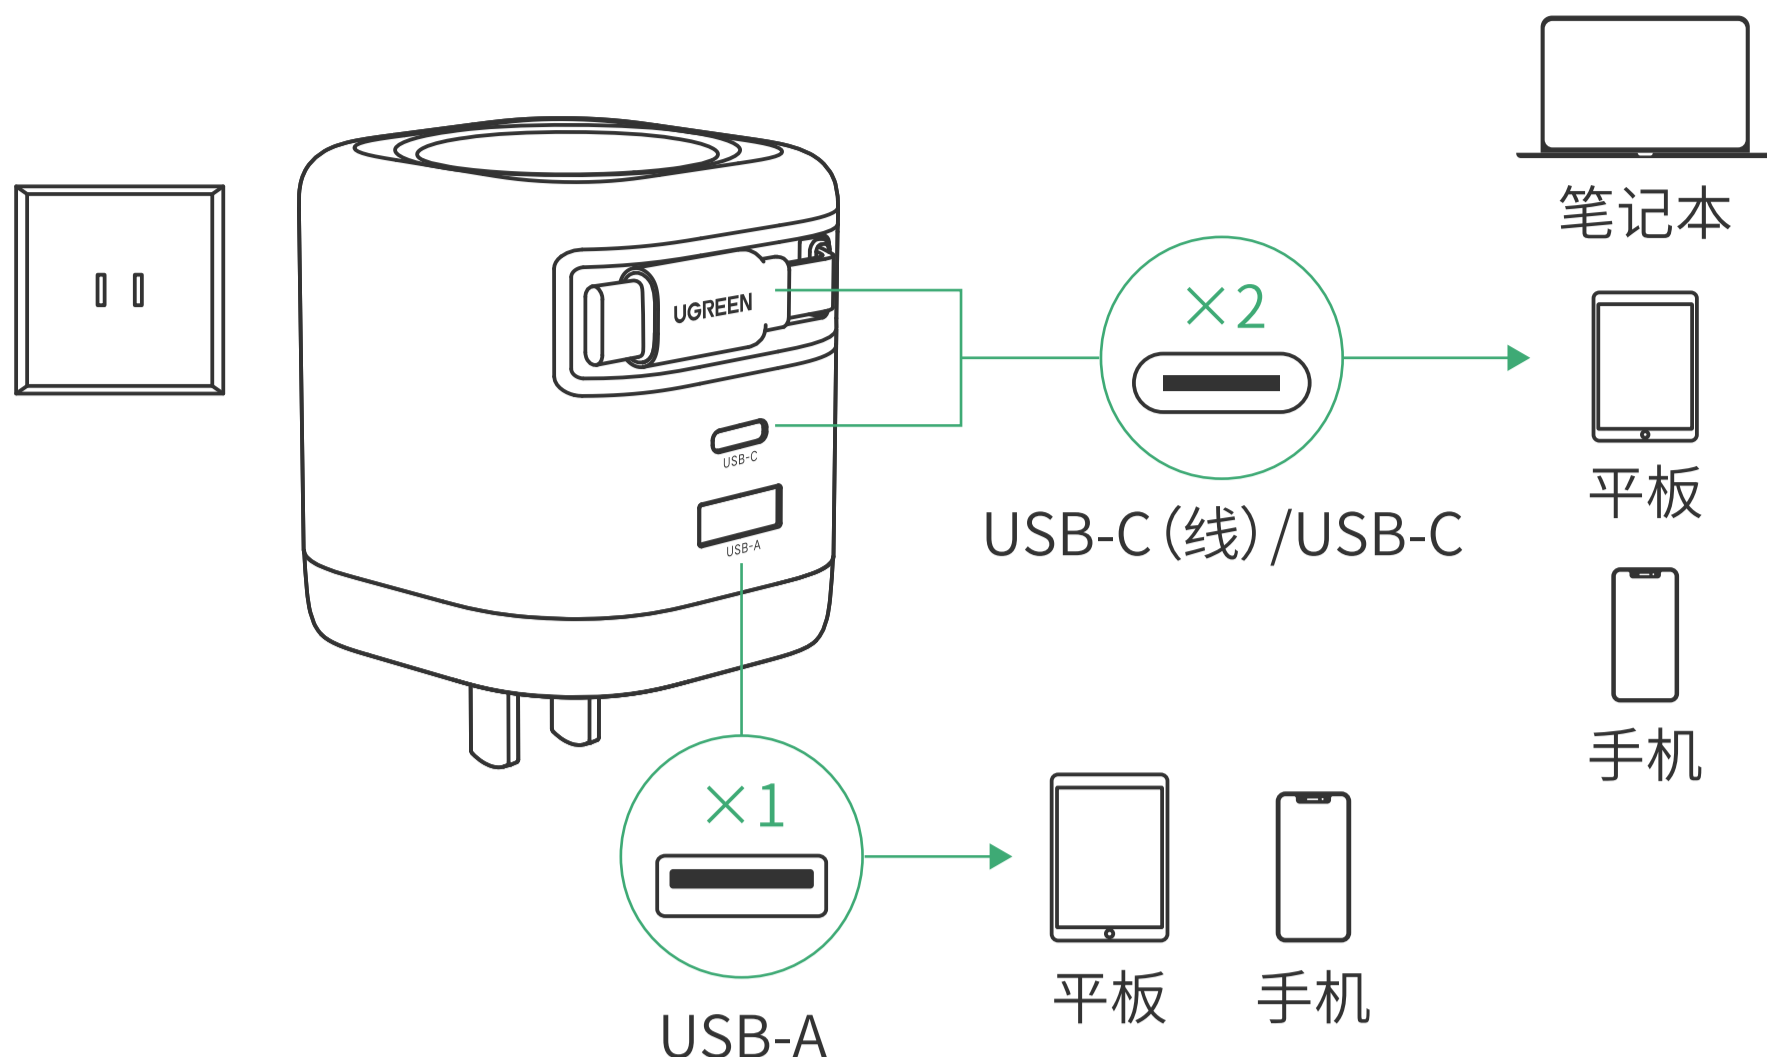

产品说明书

65W 伸缩线氮化镓快充充电器

Model: X605

连接示意图

提示：

- 为保证使用安全,若长期不使用,请断开充电器与电源插座的连接。
- 所示图片仅供参考.请以实际产品为准。

功率分配

单口充电

双口充电

三口充电

产品参数

产品名称	65W 伸缩线氮化镓快充充电器
输入	100-240V~ 50/60Hz 1.8A Max
USB-C 线输出	5.0V==3.0A/9.0V==3.0A/12.0V==3.0A/ 15.0V==3.0A/20.0V==3.0A 60.0W Max
USB-C 输出	5.0V==3.0A/9.0V==3.0A/12.0V==3.0A/ 15.0V==3.0A/20.0V==3.25A 65.0W Max
USB-A 输出	5.0V==3.0A/9.0V==2.0A /12.0V==1.5A / 10.0V==2.25A 22.5W Max
输出总功率	65.0W Max
线长	0.8m Max