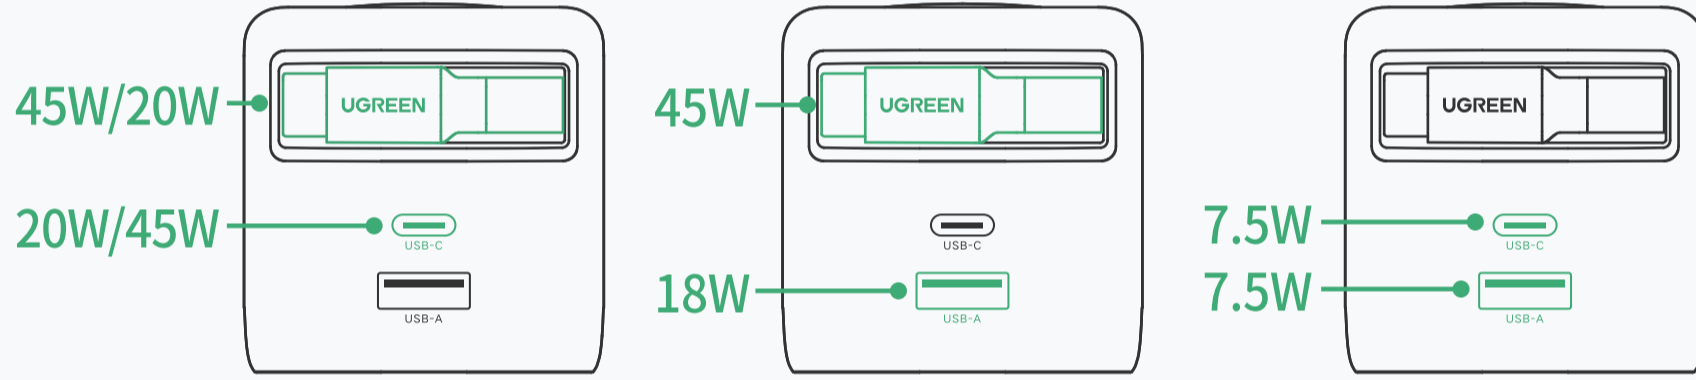

产品说明书

65W 伸缩线氮化镓快充充电器

Model: X605

连接示意图

提示：

- 为保证使用安全,若长期不使用,请断开充电器与电源插座的连接。
- 所示图片仅供参考.请以实际产品为准。

功率分配

单口充电

双口充电

三口充电

产品参数

产品名称	65W 伸缩线氮化镓快充充电器
输入	100-240V~ 50/60Hz 1.8A Max
USB-C 线输出	5.0V==3.0A/9.0V==3.0A/12.0V==3.0A/ 15.0V==3.0A/20.0V==3.0A 60.0W Max
USB-C 输出	5.0V==3.0A/9.0V==3.0A/12.0V==3.0A/ 15.0V==3.0A/20.0V==3.25A 65.0W Max
USB-A 输出	5.0V==3.0A/9.0V==2.0A /12.0V==1.5A / 10.0V==2.25A 22.5W Max
输出总功率	65.0W Max
线长	0.8m Max