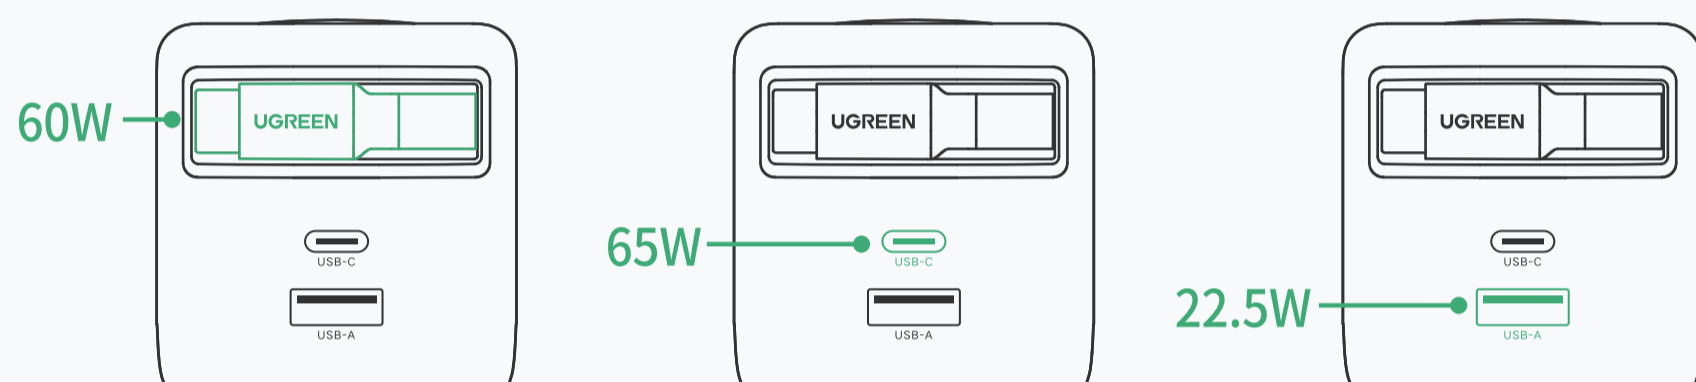

产品说明书

65W 伸缩线氮化镓快充充电器

Model: X605

连接示意图

提示：

- 为保证使用安全,若长期不使用,请断开充电器与电源插座的连接。
- 所示图片仅供参考.请以实际产品为准。

功率分配

单口充电

双口充电

三口充电

产品参数

产品名称	65W 伸缩线氮化镓快充充电器
输入	100-240V~ 50/60Hz 1.8A Max
USB-C 线输出	5.0V==3.0A/9.0V==3.0A/12.0V==3.0A/ 15.0V==3.0A/20.0V==3.0A 60.0W Max
USB-C 输出	5.0V==3.0A/9.0V==3.0A/12.0V==3.0A/ 15.0V==3.0A/20.0V==3.25A 65.0W Max
USB-A 输出	5.0V==3.0A/9.0V==2.0A /12.0V==1.5A / 10.0V==2.25A 22.5W Max
输出总功率	65.0W Max
线长	0.8m Max